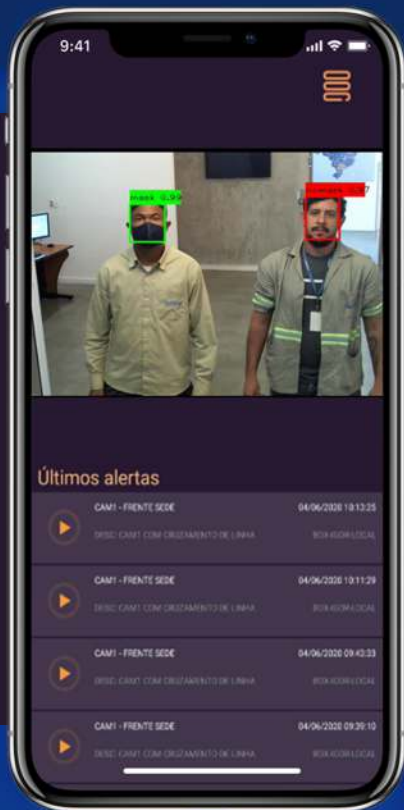

AVANTIA

DETECÇÃO INTELIGENTE DE MÁSCARA FACIAL

**PROTEJA SEUS CLIENTES E
COLABORADORES.**

**UTILIZE INTELIGÊNCIA ARTIFICIAL EM
SEU ESTABELECIMENTO E FORTALEÇA
OS PROTOCOLOS DE SAÚDE.**

**MONITORE O HÁBITO DO
USO DA MÁSCARA,
EM TEMPO REAL**

**APROVEITE O SEU
LEGADO E ADICIONE
FUNCIONALIDADES**

**RECEBA ALERTAS
ONDE ESTIVER, NA TELA
DO SEU CELULAR**

**EVITE MULTAS E RISCOS
DE CONTÁGIO NA REABERTURA
DO SEU NEGÓCIO**

**ALARME E
MONITORAMENTO,
POR 24HS**

**INSTALAÇÃO RÁPIDA E SIMPLES
EM ATÉ 10 DIAS APÓS A COMPRA**

**PROMOÇÃO
2 EM 1!**

Adquira, como valor agregado, o **Alerta de Invasão Inteligente**, e receba alertas de tentativas de invasão, fora do horário de funcionamento.